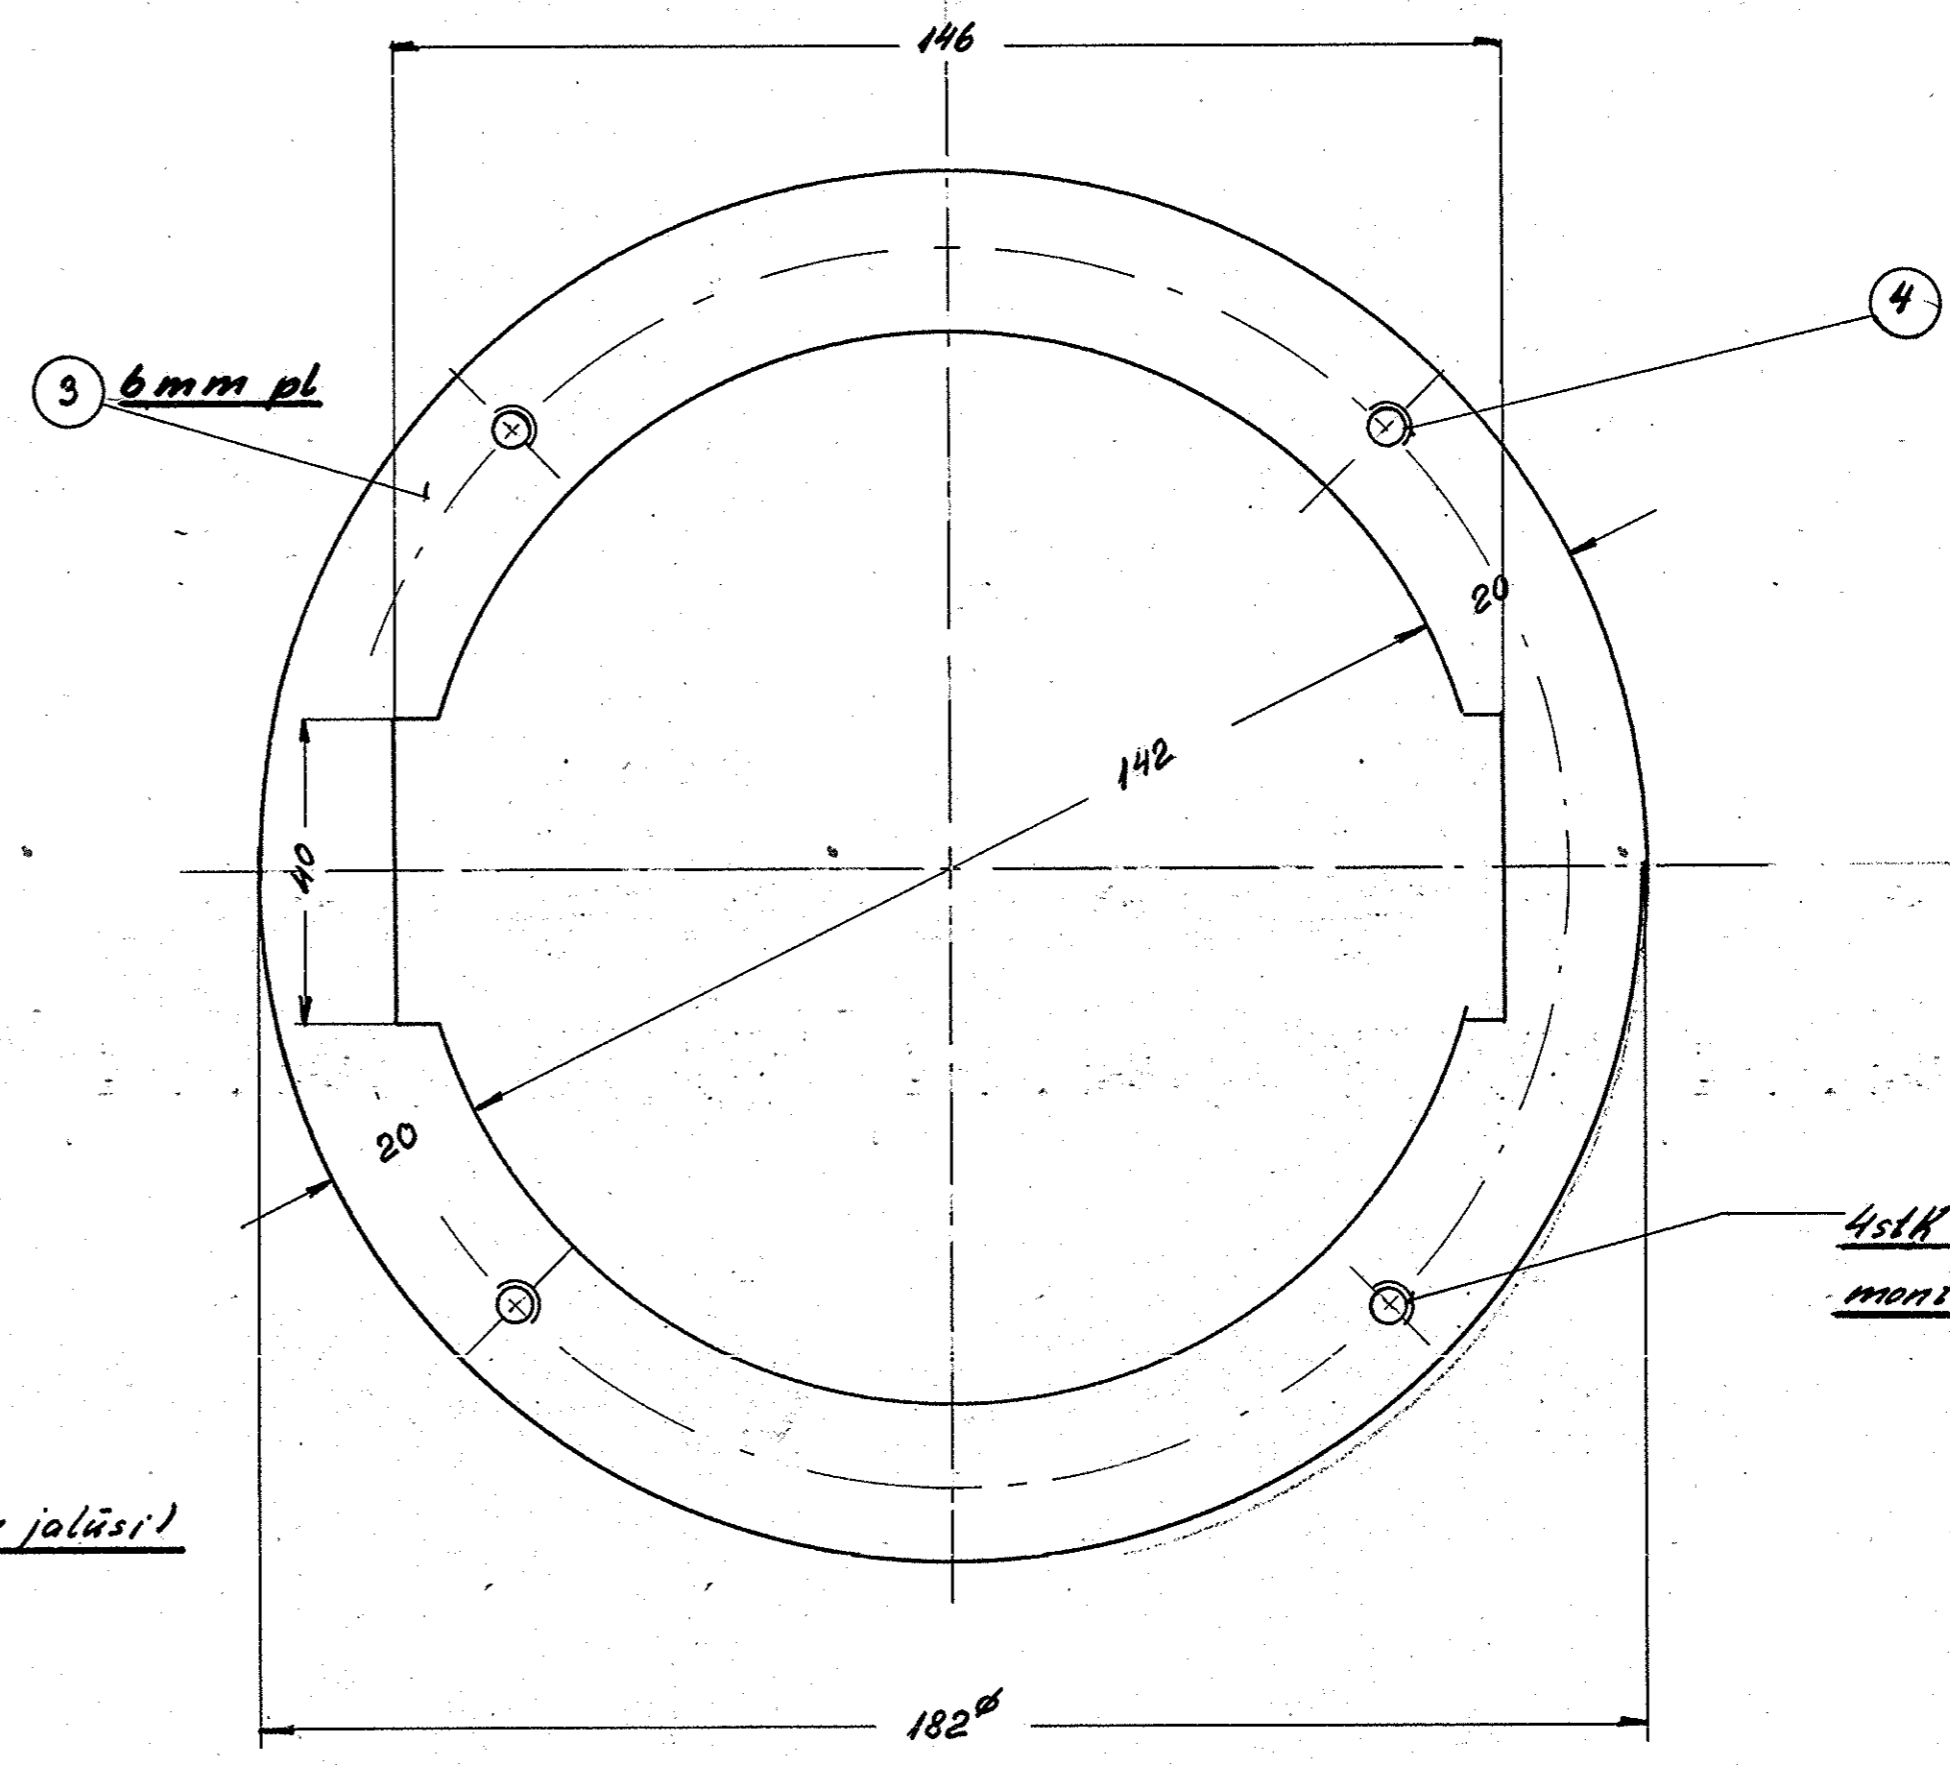

Handwritten notes and scribbles at the top of the page.

1stk signallanterne også i bagende endebor (uden jalusi)

Tegn.	12-29 D	Rev.		Ark.	22	Målestok:	1:1	1:10
Kalk.		Norm.		Dato				
Anvendelse		Stykliste nr.						
Diesel-el.375 hk. loko.		12781.						
Tegningens benævnelse		Tegningens nummer						
Konsol for signallanterne.		302 L-24.070.						
Indeks:								