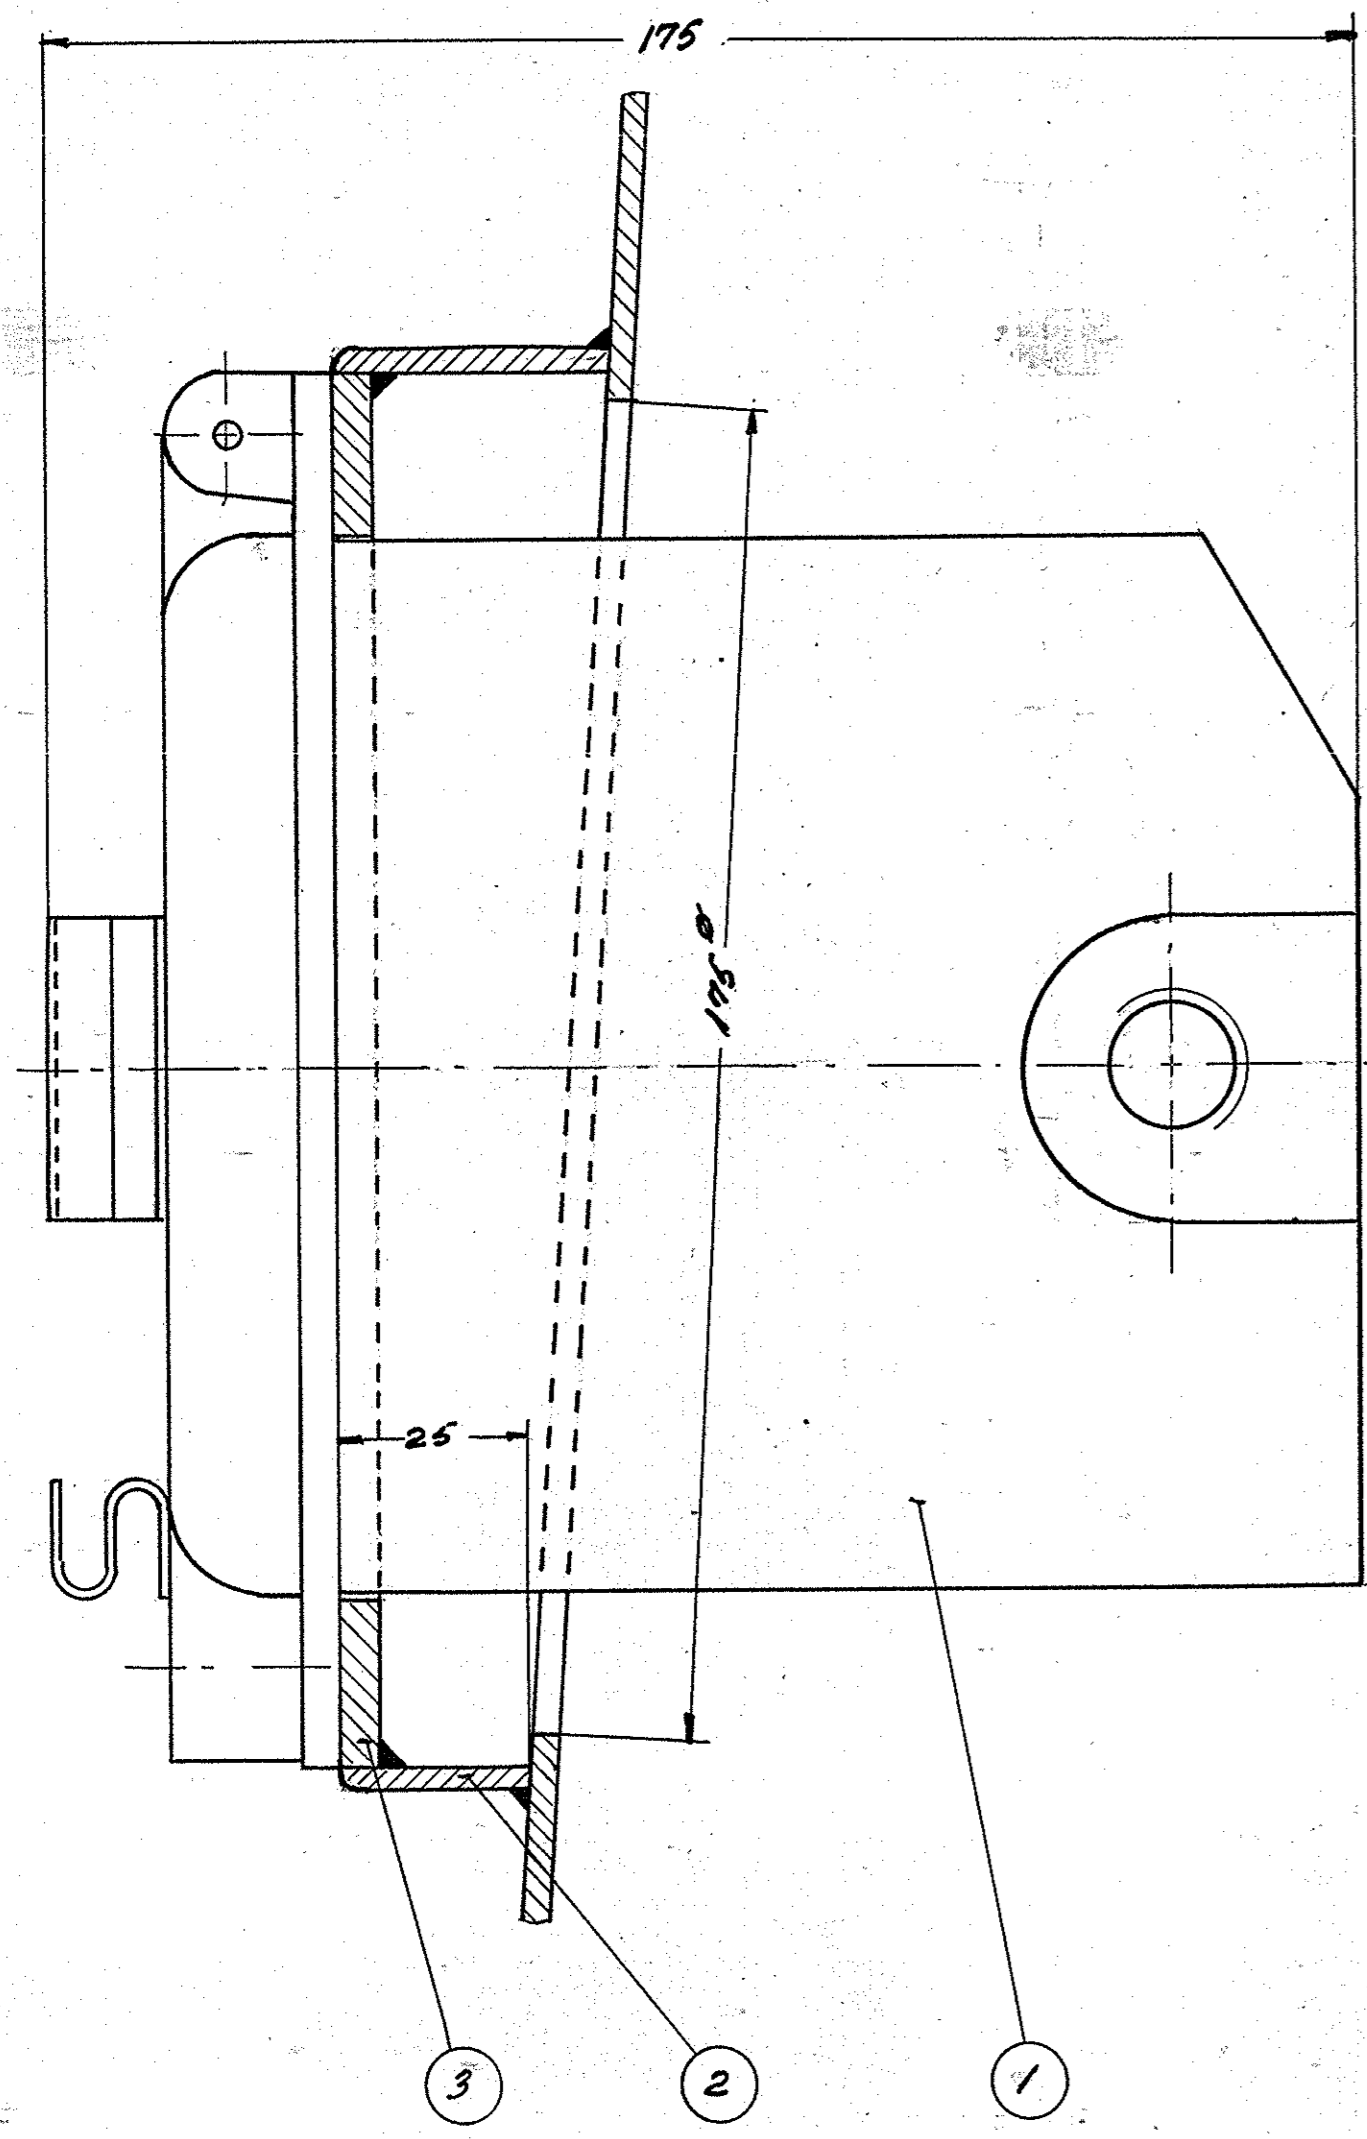

Handwritten notes and scribbles at the top of the page.

1stk signallanterne også i bagende endebor (uden jalusi)

Tegn.	12-29 D	Rev.		Ark.	22	Målestok:	1:1	1:10
Kalk.		Norm.		Dato				
Anvendelse		Stykliste nr.						
Diesel-el.375 hk. loko.		12781.						
Tegningens benævnelse		Tegningens nummer						
Konsol for signallanterne.		302 L-24.070.						
Indeks:								