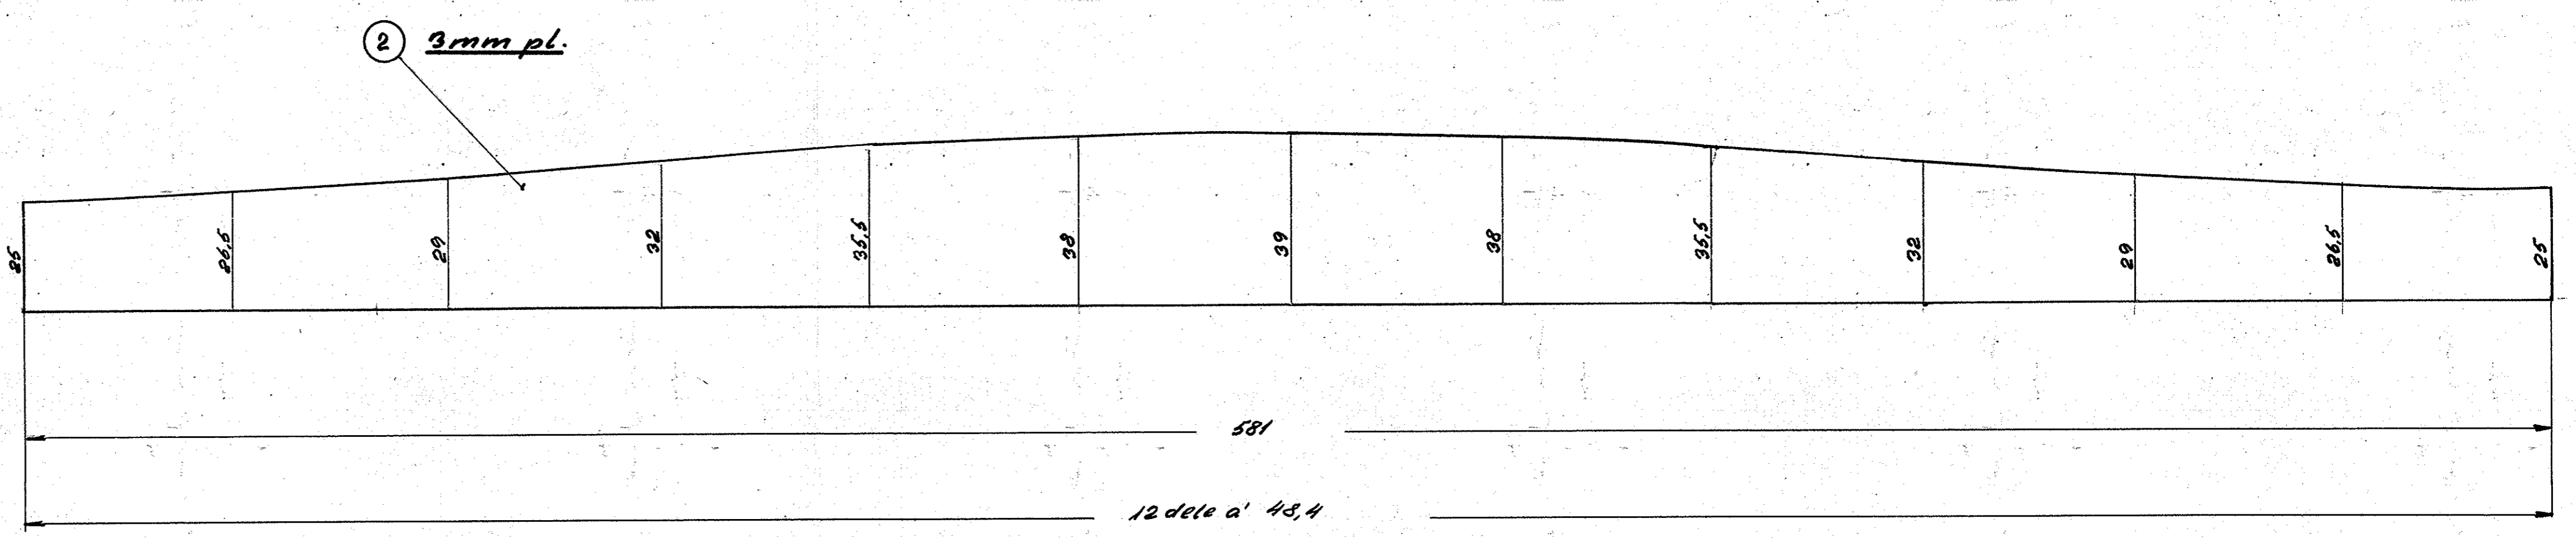

Handwritten notes and scribbles at the top of the page.

1stk signallanterne også i bagende endebor (uden jalusi)

Tegn.	12-29 D	Rev.		Ark.	22	Målestok:	1:1	1:10
Kalk.		Norm.		Dato				
Anvendelse		Stykliste nr.						
Diesel-el.375 hk. loko.		12781.						
Tegningens benævnelse		Tegningens nummer						
Konsol for signallanterne.		302 L-24.070.						
Indeks:								