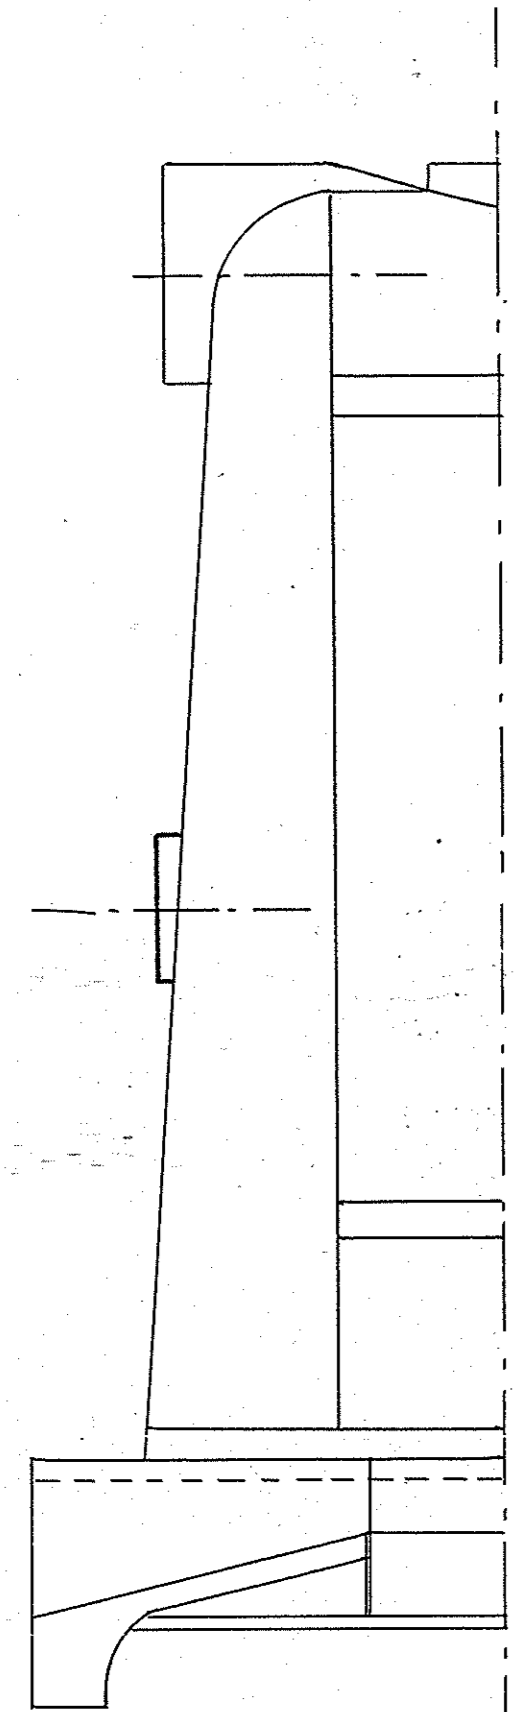

Handwritten notes and scribbles at the top of the page.

1stk signallanterne også i bagende endebor (uden jalusi)

Tegn.	12-29 D	Rev.		Ark.	22	Målestok:	1:1	1:10
Kalk.		Norm.		Dato				
Anvendelse		Stykliste nr.						
Diesel-el.375 hk. loko.		12781.						
Tegningens benævnelse		Tegningens nummer						
Konsol for signallanterne.		302 L-24.070.						
Indeks:								