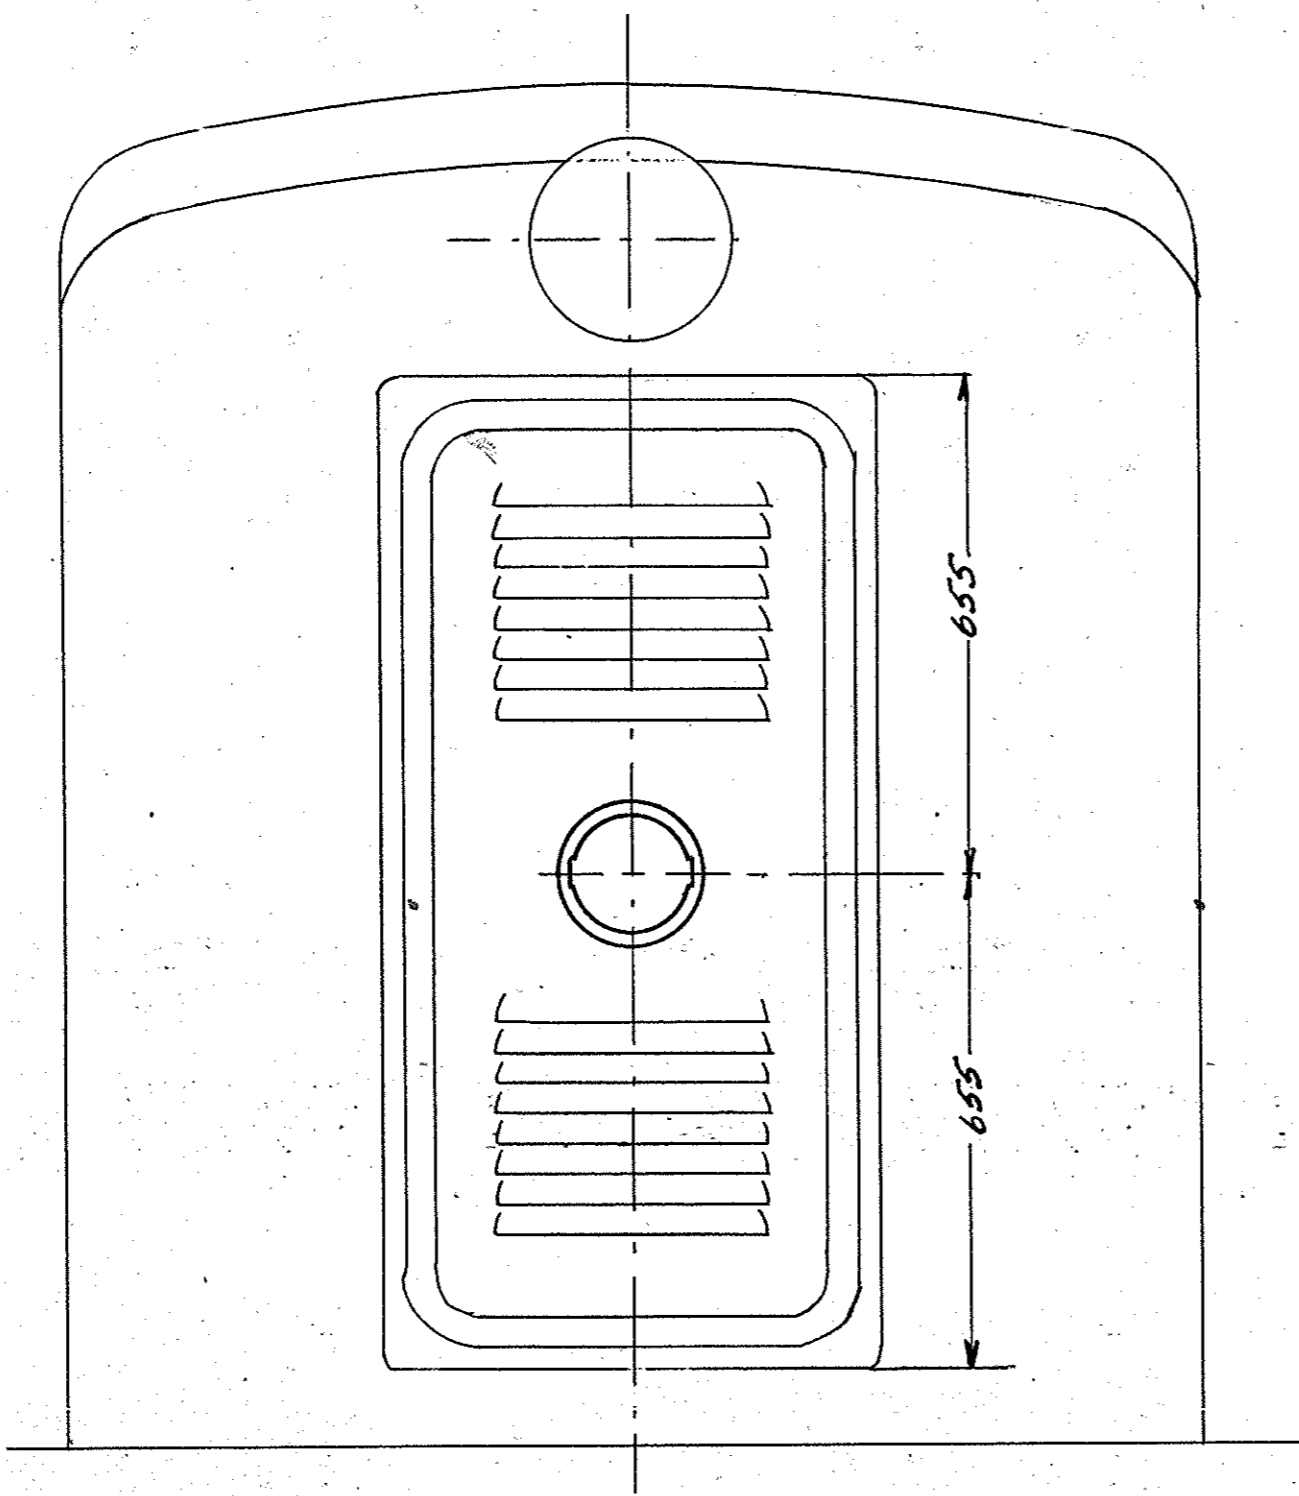

Handwritten notes and scribbles at the top of the page.

1stk signallanterne også i bagende endebor (uden jalusi)

Tegn.	12-29 D	Rev.		Ark.	22	Målestok:	1:1	1:10
Kalk.		Norm.		Dato				
Anvendelse		Stykliste nr.						
Diesel-el.375 hk. loko.		12781.						
Tegningens benævnelse		Tegningens nummer						
Konsol for signallanterne.		302 L-24.070.						
Indeks:								